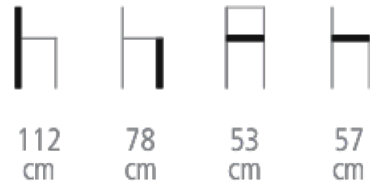

# Kleber Bar stool

Ref. 2012H

KLEBER BAR STOOL - DESIGN GIRÓS &  
COUTELLIER