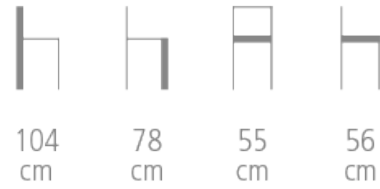

Hypsos Bar stool

Ref. 2128M

HYPsos BAR STOOL