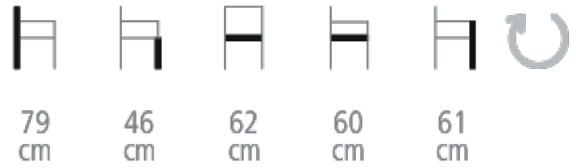

# Gayac Armchair

Ref. 2200/R1